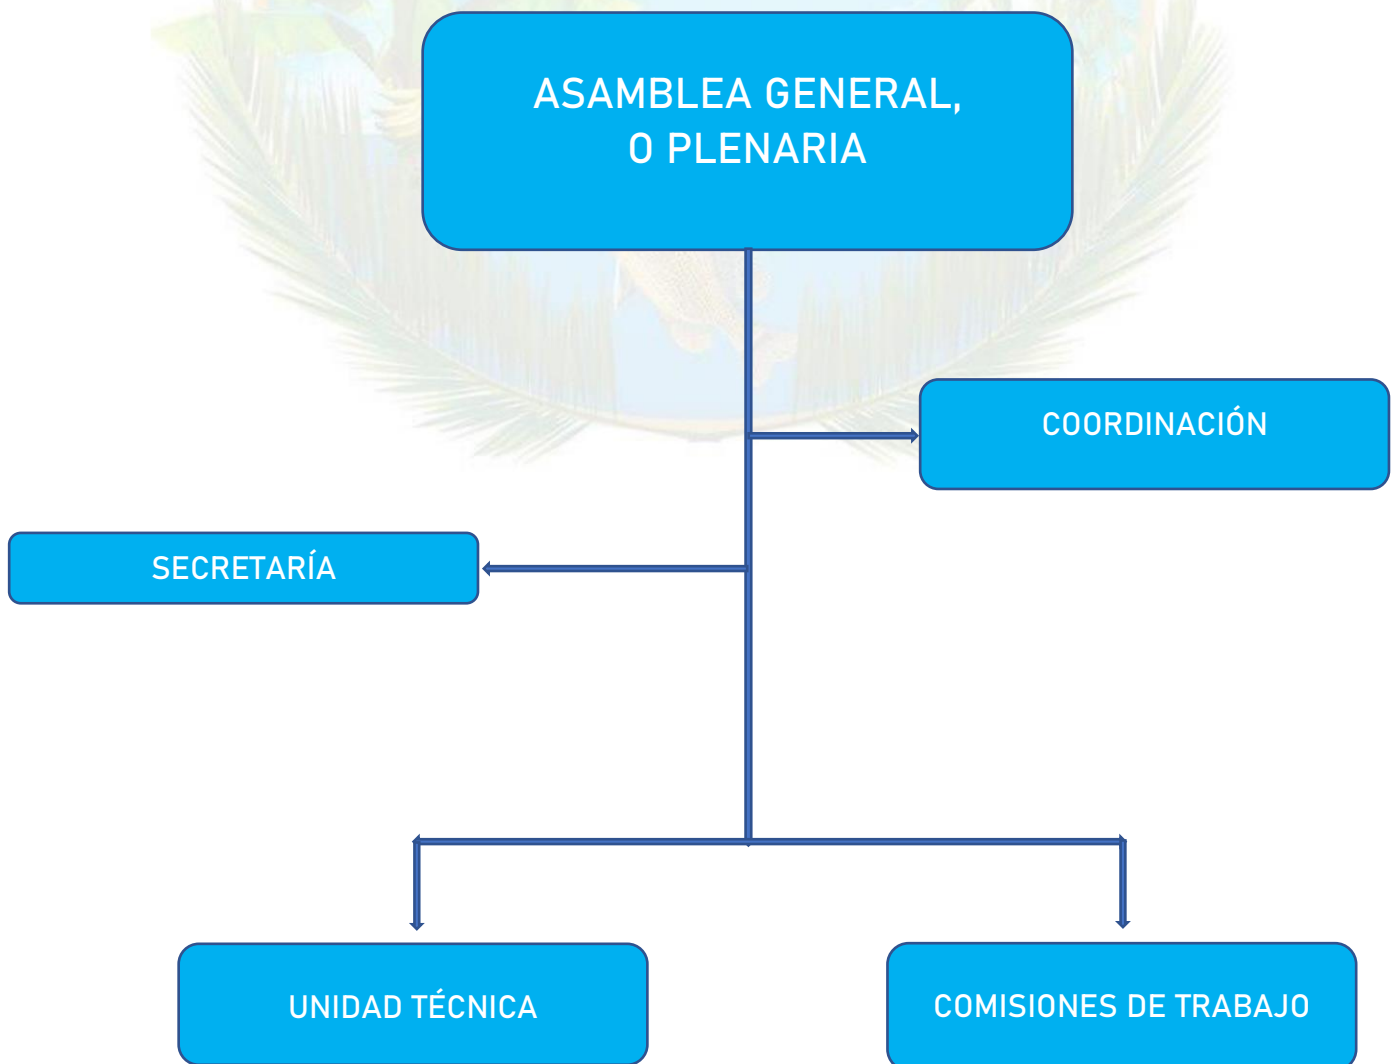

ESTRUCTURA ORGÁNICA
CONCEJO MUNICIPAL DE DESARROLLO URBANO Y RURAL
– COMUDE –
LA BLANCA, SAN MARCOS.

¡Capacidad y Trabajo!
Administración 2024-2028